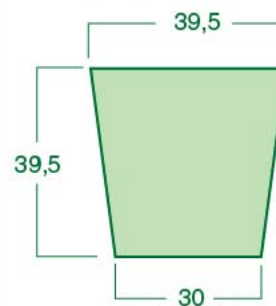

Размеры 13,5x13,5 см

КАРНИЗ БАРОККО ЛИНЕЙНЫЙ

Размеры 8,5x24,5 см

Все размеры изделий указаны в сантиметрах и являются справочными.

За более точной информацией обращайтесь к менеджерам компании.

КАРНИЗ БАРОККО УГЛОВОЙ

ЗАМКОВЫЙ КАМЕНЬ №2

Толщина 4,5-5 см

Толщина 2-3,5 см

ЗАМКОВЫЙ КАМЕНЬ №3

Толщина 3,5 см

Толщина 2,5-3 см

ЗАМКОВЫЙ КАМЕНЬ №4

Толщина 3,5 см

Толщина 2,5 см

ЗАМКОВЫЙ КАМЕНЬ №5

Толщина 4 см

ЗАМКОВЫЙ КАМЕНЬ №6

Толщина 4 см

Все размеры изделий указаны в сантиметрах и являются справочными.

За более точной информацией обращайтесь к менеджерам компании.