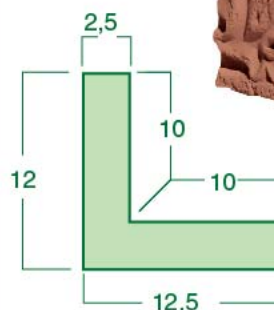

КАРНИЗЫ

КАРНИЗ КЛАССИКА ЛИНЕЙНЫЙ

Размеры 8,5x24,5 см

КАРНИЗ КЛАССИКА УГЛОВОЙ

Размеры 14x14 см

КАРНИЗ МЕАНДР УЗКИЙ ЛИНЕЙНЫЙ

Размеры 8,5x27 см

КАРНИЗ МЕАНДР УЗКИЙ УГЛОВОЙ

Размеры 13,5x13,5 см

КАРНИЗ БАРОККО ЛИНЕЙНЫЙ

Размеры 8,5x24,5 см

Все размеры изделий указаны в сантиметрах и являются справочными.

За более точной информацией обращайтесь к менеджерам компании.

КАРНИЗ БАРОККО УГЛОВОЙ

Размеры 12x12 см

Согласно ТУ ±0,5 см

Стандартные цвета декоративных элементов см. стр. 19

КАРНИЗ ПЛЕТЕНКА ЛИНЕЙНЫЙ

Размеры 8x24,5 см

КАРНИЗ ПЛЕТЕНКА УГЛОВОЙ

Размеры 12x12 см

КАРНИЗ ОРНАМЕНТ ЛИНЕЙНЫЙ

Размеры 20x46,5 см

КАРНИЗ ОРНАМЕНТ УГЛОВОЙ ВЕРТИКАЛЬНЫЙ

Размеры 30x30,5 см

КАРНИЗ ОРНАМЕНТ УГЛОВОЙ ГОРИЗОНТАЛЬНЫЙ

Размеры 16x16 см

КАРНИЗ МЕАНДР ШИРОКИЙ ЛИНЕЙНЫЙ

Размеры 20x43,5 см

КАРНИЗ МЕАНДР ШИРОКИЙ УГЛОВОЙ