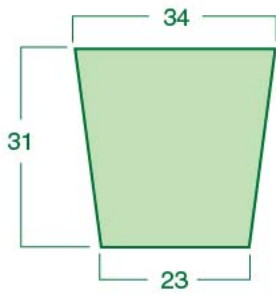

Размеры 13,5x13,5 см

КАРНИЗ БАРОККО ЛИНЕЙНЫЙ

Размеры 8,5x24,5 см

Все размеры изделий указаны в сантиметрах и являются справочными.

За более точной информацией обращайтесь к менеджерам компании.

КАРНИЗ БАРОККО УГЛОВОЙ

Толщина 2,5 см

ЗАМКОВЫЙ КАМЕНЬ №5

Толщина 4 см

ЗАМКОВЫЙ КАМЕНЬ №6

Толщина 4 см

Все размеры изделий указаны в сантиметрах и являются справочными.

За более точной информацией обращайтесь к менеджерам компании.

ЗАМКОВЫЕ КАМНИ №1, №2, №3, №4 СОЧЕТАЮТСЯ С ОБХОДАМИ ОКОН 14X14 И ОБХОДАМИ ОКОН 14X21.

ЗАМКОВЫЙ КАМЕНЬ №6 СОЧЕТАЕТСЯ С РУСТОМ №6

Стандартные цвета декоративных элементов см. стр. 19

ЗАМКОВЫЕ КАМНИ

ЗАМКОВЫЙ КАМЕНЬ ЛЕВ

Толщина 8,5 см

ЗАМКОВЫЙ КАМЕНЬ СОЛНЦЕ

Толщина 10 см

ЗАМКОВЫЙ КАМЕНЬ ВЕСНА

Толщина 8,5 см

ЗАМКОВЫЙ КАМЕНЬ №7

Толщина 6,5 см

ЗАМКОВЫЙ КАМЕНЬ №8