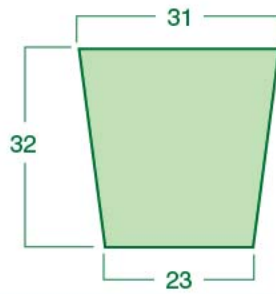

Размеры 13,5x13,5 см

КАРНИЗ БАРОККО ЛИНЕЙНЫЙ

Размеры 8,5x24,5 см

Все размеры изделий указаны в сантиметрах и являются справочными.

За более точной информацией обращайтесь к менеджерам компании.

КАРНИЗ БАРОККО УГЛОВОЙ

Толщина 2,5 см

ЗАМКОВЫЙ КАМЕНЬ №5

Толщина 4 см

ЗАМКОВЫЙ КАМЕНЬ №6

Толщина 4 см

Все размеры изделий указаны в сантиметрах и являются справочными.

За более точной информацией обращайтесь к менеджерам компании.

ЗАМКОВЫЕ КАМНИ №1, №2, №3, №4 СОЧЕТАЮТСЯ С ОБХОДАМИ ОКОН 14X14 И ОБХОДАМИ ОКОН 14X21.

ЗАМКОВЫЙ КАМЕНЬ №6 СОЧЕТАЕТСЯ С РУСТОМ №6

Стандартные цвета декоративных элементов см. стр. 19

ЗАМКОВЫЕ КАМНИ

ЗАМКОВЫЙ КАМЕНЬ ЛЕВ

Толщина 8,5 см

ЗАМКОВЫЙ КАМЕНЬ СОЛНЦЕ

Толщина 10 см

ЗАМКОВЫЙ КАМЕНЬ ВЕСНА

Толщина 8,5 см

ЗАМКОВЫЙ КАМЕНЬ №7

Толщина 6,5 см

ЗАМКОВЫЙ КАМЕНЬ №8