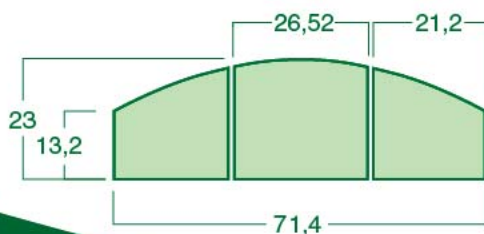

Толщина 2,5 см

ЗАМКОВЫЙ КАМЕНЬ №5

Толщина 4 см

ЗАМКОВЫЙ КАМЕНЬ №6

Толщина 4 см

Все размеры изделий указаны в сантиметрах и являются справочными.

За более точной информацией обращайтесь к менеджерам компании.