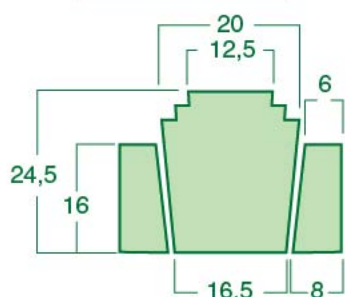

За более точной информацией обращайтесь к менеджерам компании.

Стандартные цвета декоративных элементов см. стр. 19

ВСТАВКА ПТИЦЫ

Размеры 14x29 см
Толщина 2,5 - 3,5 см

ПТИЦЫ №1

Толщина 3,5 см

ПТИЦЫ №2

Толщина 2,5 см

ПТИЦЫ №3

Толщина 2,5 см

ПТИЦЫ №4

Толщина 3,5 см

ПТИЦЫ №5

Толщина 3,5 см

ПТИЦЫ №6

Толщина 3 см

ПТИЦЫ №7

Толщина 3 см

ВСТАВКИ «ПТИЦЫ» И МОГУТ БЫТЬ
ИСПОЛЬЗОВАНЫ С РАЗЛИЧНЫМИ
ФАКТУРАМИ КАМНЕЙ

Стандартные цвета декоративных элементов см. стр. 19

ЗАМКОВЫЕ КАМНИ

ЗАМКОВЫЙ КАМЕНЬ №1

Толщина 5,5-6,5 см

Толщина 2-3,5 см

ЗАМКОВЫЙ КАМЕНЬ №2

Толщина 4,5-5 см

Толщина 2-3,5 см

ЗАМКОВЫЙ КАМЕНЬ №3

Толщина 3,5 см

Толщина 2,5-3 см

ЗАМКОВЫЙ КАМЕНЬ №4

Толщина 3,5 см