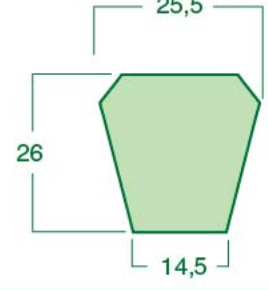

ЗАМКОВЫЙ КАМЕНЬ №8

Толщина 6,5 см