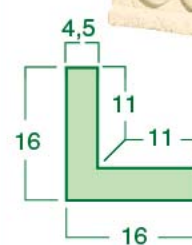

Размеры 13,5x13,5 см

КАРНИЗ БАРОККО ЛИНЕЙНЫЙ

Размеры 8,5x24,5 см

Все размеры изделий указаны в сантиметрах и являются справочными.

За более точной информацией обращайтесь к менеджерам компании.

КАРНИЗ БАРОККО УГЛОВОЙ

Размеры 12x12 см

Согласно ТУ ±0,5 см

Стандартные цвета декоративных элементов см. стр. 19

КАРНИЗ ПЛЕТЕНКА ЛИНЕЙНЫЙ

Размеры 8x24,5 см

КАРНИЗ ПЛЕТЕНКА УГЛОВОЙ

Размеры 12x12 см

КАРНИЗ ОРНАМЕНТ ЛИНЕЙНЫЙ

Размеры 20x46,5 см

КАРНИЗ ОРНАМЕНТ УГЛОВОЙ ВЕРТИКАЛЬНЫЙ

Размеры 30x30,5 см

КАРНИЗ ОРНАМЕНТ УГЛОВОЙ ГОРИЗОНТАЛЬНЫЙ

Размеры 16x16 см

КАРНИЗ МЕАНДР ШИРОКИЙ ЛИНЕЙНЫЙ

Размеры 20x43,5 см

КАРНИЗ МЕАНДР ШИРОКИЙ УГЛОВОЙ

Размеры 15,5x16,5 см

Стандартные цвета декоративных элементов см. стр. 19

ВСТАВКИ

ВСТАВКА ИЕРОГЛИФ

Размеры 14x29 см
Толщина 2,5 – 3,5 см

ИЕРОГЛИФ №1

ЛЮБОВЬ

ИЕРОГЛИФ №2