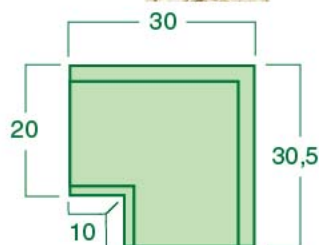

Размеры 13,5x13,5 см

КАРНИЗ БАРОККО ЛИНЕЙНЫЙ

Размеры 8,5x24,5 см

Все размеры изделий указаны в сантиметрах и являются справочными.

За более точной информацией обращайтесь к менеджерам компании.

КАРНИЗ БАРОККО УГЛОВОЙ

Размеры 12x12 см

Согласно ТУ ±0,5 см

Стандартные цвета декоративных элементов см. стр. 19

КАРНИЗ ПЛЕТЕНКА ЛИНЕЙНЫЙ

Размеры 8x24,5 см

КАРНИЗ ПЛЕТЕНКА УГЛОВОЙ

Размеры 12x12 см

КАРНИЗ ОРНАМЕНТ ЛИНЕЙНЫЙ

Размеры 20x46,5 см

КАРНИЗ ОРНАМЕНТ УГЛОВОЙ ВЕРТИКАЛЬНЫЙ

Размеры 30x30,5 см

КАРНИЗ ОРНАМЕНТ УГЛОВОЙ ГОРИЗОНТАЛЬНЫЙ

Размеры 16x16 см

КАРНИЗ МЕАНДР ШИРОКИЙ ЛИНЕЙНЫЙ

Размеры 20x43,5 см

КАРНИЗ МЕАНДР ШИРОКИЙ УГЛОВОЙ

Размеры 15,5x16,5 см

Стандартные цвета декоративных элементов см. стр. 19

ВСТАВКИ

ВСТАВКА ИЕРОГЛИФ

Размеры 14x29 см
Толщина 2,5 – 3,5 см

ИЕРОГЛИФ №1

ЛЮБОВЬ

ИЕРОГЛИФ №2