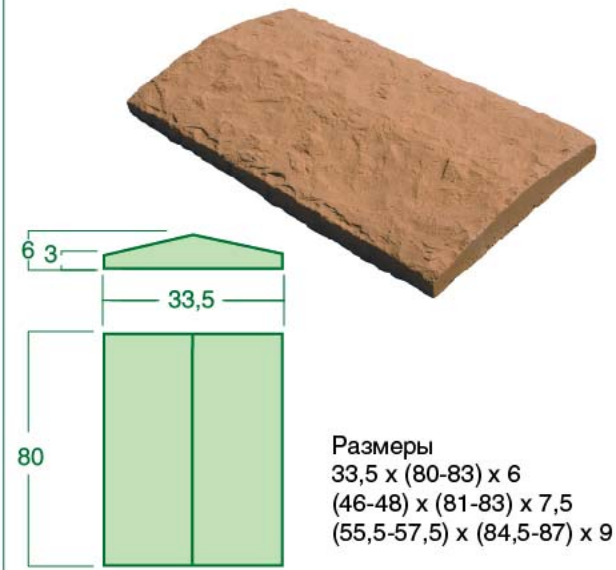

ДЕКОР

ОГОЛОВОК ДЛЯ ЗАБОРА*