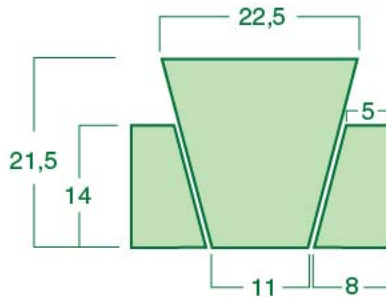

Размеры 13,5x13,5 см

КАРНИЗ БАРОККО ЛИНЕЙНЫЙ

Размеры 8,5x24,5 см

Все размеры изделий указаны в сантиметрах и являются справочными.

За более точной информацией обращайтесь к менеджерам компании.

КАРНИЗ БАРОККО УГЛОВОЙ

ЗАМКОВЫЙ КАМЕНЬ №2

Толщина 4,5-5 см

Толщина 2-3,5 см

ЗАМКОВЫЙ КАМЕНЬ №3

Толщина 3,5 см

Толщина 2,5-3 см

ЗАМКОВЫЙ КАМЕНЬ №4

Толщина 3,5 см

Толщина 2,5 см

ЗАМКОВЫЙ КАМЕНЬ №5

Толщина 4 см

ЗАМКОВЫЙ КАМЕНЬ №6

Толщина 4 см

Все размеры изделий указаны в сантиметрах и являются справочными.

За более точной информацией обращайтесь к менеджерам компании.