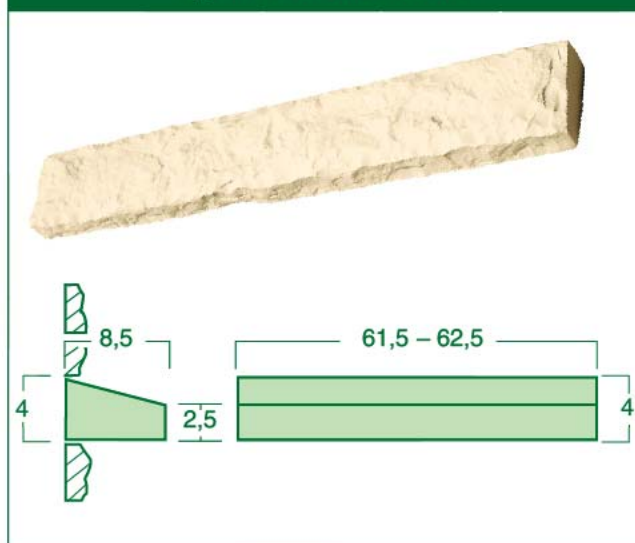

Стандартные цвета декоративных элементов см. стр. 19

ДЕКОР

ОГОЛОВОК ДЛЯ ЗАБОРА*

ОГОЛОВОК ДЛЯ СТОЛБА*

ПОДОКОННИК

ЦОКОЛЬНЫЙ ОТЛИВ

ИЗВЕСТНЯК 60x40

ИЗГОТАВЛИВАЕТСЯ В ЦВЕТЕ "ИЗВЕСТНЯК"

Все размеры изделий указаны в сантиметрах и являются справочными.

За более точной информацией обращайтесь к менеджерам компании.

БОРДЮР*

*СТАНДАРТНЫЕ ЦВЕТА БОРДЮРОВ, ОГОЛОВКОВ ДЛЯ СТОЛБОВ И ЗАБОРОВ СМ. СТР. 19