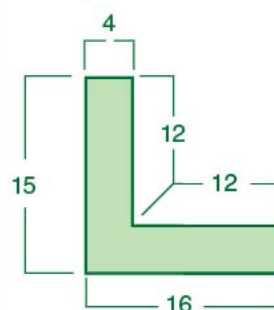

Размеры 13,5x13,5 см

КАРНИЗ БАРОККО ЛИНЕЙНЫЙ

Размеры 8,5x24,5 см

Все размеры изделий указаны в сантиметрах и являются справочными.

За более точной информацией обращайтесь к менеджерам компании.

КАРНИЗ БАРОККО УГЛОВОЙ

Размеры 12x12 см

Согласно ТУ ±0,5 см

Стандартные цвета декоративных элементов см. стр. 19

КАРНИЗ ПЛЕТЕНКА ЛИНЕЙНЫЙ

Размеры 8x24,5 см

КАРНИЗ ПЛЕТЕНКА УГЛОВОЙ

Размеры 12x12 см

КАРНИЗ ОРНАМЕНТ ЛИНЕЙНЫЙ

Размеры 20x46,5 см

КАРНИЗ ОРНАМЕНТ УГЛОВОЙ ВЕРТИКАЛЬНЫЙ

Размеры 30x30,5 см

КАРНИЗ ОРНАМЕНТ УГЛОВОЙ ГОРИЗОНТАЛЬНЫЙ

Размеры 16x16 см

КАРНИЗ МЕАНДР ШИРОКИЙ ЛИНЕЙНЫЙ

Размеры 20x43,5 см

КАРНИЗ МЕАНДР ШИРОКИЙ УГЛОВОЙ

Размеры 15,5x16,5 см

Стандартные цвета декоративных элементов см. стр. 19

ВСТАВКИ

ВСТАВКА ИЕРОГЛИФ

Размеры 14x29 см
Толщина 2,5 – 3,5 см

ИЕРОГЛИФ №1

ЛЮБОВЬ

ИЕРОГЛИФ №2