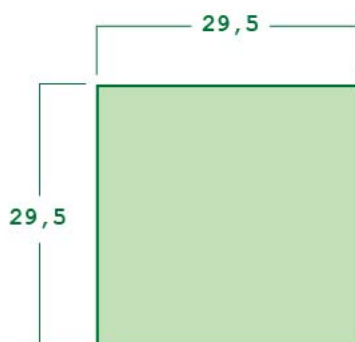

ИЗРАЕЦ №4

ВСТАВКИ «ЕГИПЕТ» И «ИЗРАЕЦ»
МОГУТ БЫТЬ ИСПОЛЬЗОВАНЫ
С РАЗЛИЧНЫМИ ФАКТУРАМИ
КАМНЕЙ

Стандартные цвета декоративных элементов см. стр. 19