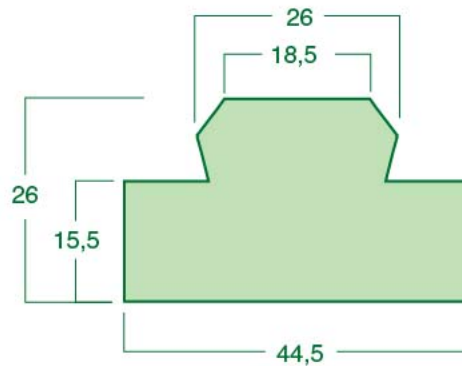

ЗАМКОВЫЙ КАМЕНЬ ШАМОТ

Толщина 6,5 см

ЗАМКОВЫЕ КАМНИ "ЛЕВ" И "СОЛНЦЕ" СОЧЕТАЮТСЯ С РУСТАМИ. ЗАМКОВЫЕ КАМНИ "ШАМОТ" И "ВЕСНА" СОЧЕТАЮТСЯ С ОБХОДОМ ОКОН "ШАМОТ"

Стандартные цвета декоративных элементов см. стр. 19