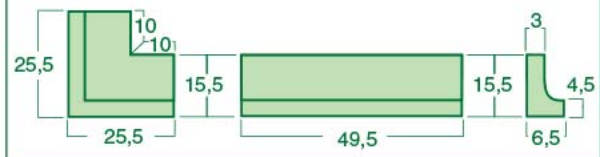

ОБХОДЫ АРОК И ОКОН

ОБХОД ДЛЯ АРОК ТРАПЕЦИЯ КАМЕННАЯ

Толщина 2-3 см

ШИРИНА ОКНА	КОЛ-ВО ТРАПЕЦИЙ
1,0 м	12 шт.
1,3 м	14 шт.
1,6 м	16 шт.
1,9 м	20 шт.

ОБХОД ДЛЯ АРОК ТРАПЕЦИЯ РУСТОВАЯ

Толщина 4 см

ОБХОД ОКОН ШАМОТ ЛИНЕЙНЫЙ, УГЛОВОЙ