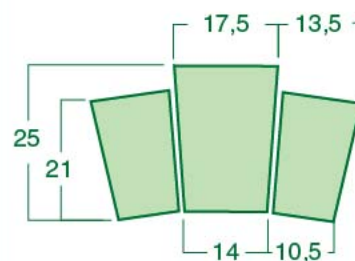

Размеры 13,5x13,5 см

КАРНИЗ БАРОККО ЛИНЕЙНЫЙ

Размеры 8,5x24,5 см

Все размеры изделий указаны в сантиметрах и являются справочными.

За более точной информацией обращайтесь к менеджерам компании.

КАРНИЗ БАРОККО УГЛОВОЙ

За более точной информацией обращайтесь к менеджерам компании.

Стандартные цвета декоративных элементов см. стр. 19

ВСТАВКА ПТИЦЫ

Размеры 14x29 см
Толщина 2,5 - 3,5 см

ПТИЦЫ №1

Толщина 3,5 см

ПТИЦЫ №2

Толщина 2,5 см

ЗАМКОВЫЙ КАМЕНЬ №2

Толщина 4,5-5 см

Толщина 2-3,5 см

ЗАМКОВЫЙ КАМЕНЬ №3

Толщина 3,5 см

Толщина 2,5-3 см

ЗАМКОВЫЙ КАМЕНЬ №4

Толщина 3,5 см

Толщина 2,5 см

ЗАМКОВЫЙ КАМЕНЬ №5

Толщина 4 см

ЗАМКОВЫЙ КАМЕНЬ №6

Толщина 4 см

Все размеры изделий указаны в сантиметрах и являются справочными.

За более точной информацией обращайтесь к менеджерам компании.