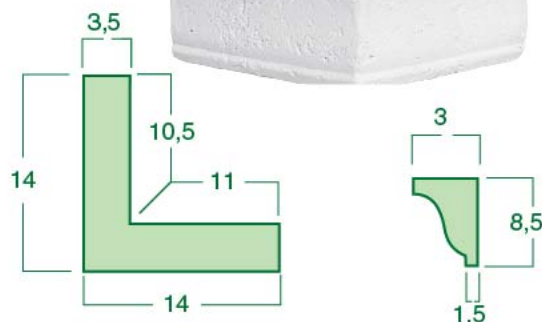

КАРНИЗЫ

КАРНИЗ КЛАССИКА ЛИНЕЙНЫЙ

Размеры 8,5x24,5 см

КАРНИЗ КЛАССИКА УГЛОВОЙ

Размеры 14x14 см

КАРНИЗ МЕАНДР УЗКИЙ ЛИНЕЙНЫЙ

Размеры 8,5x27 см

КАРНИЗ МЕАНДР УЗКИЙ УГЛОВОЙ

Размеры 13,5x13,5 см

КАРНИЗ БАРОККО ЛИНЕЙНЫЙ

Размеры 8,5x24,5 см

Все размеры изделий указаны в сантиметрах и являются справочными.

За более точной информацией обращайтесь к менеджерам компании.

КАРНИЗ БАРОККО УГЛОВОЙ