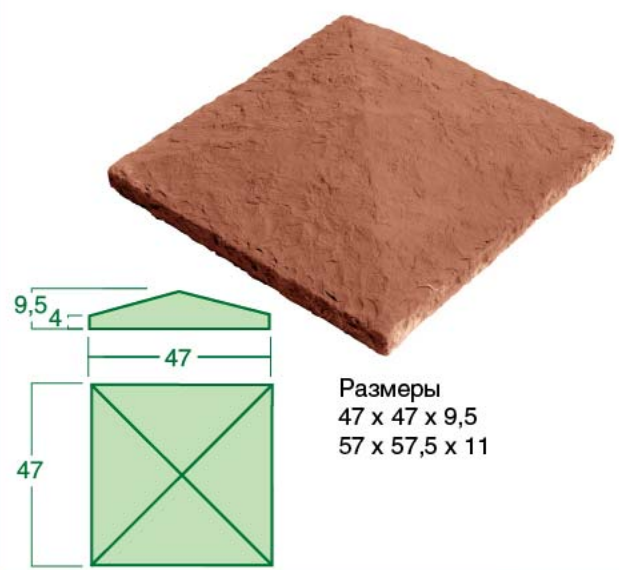

ОГОЛОВОК ДЛЯ СТОЛБА*