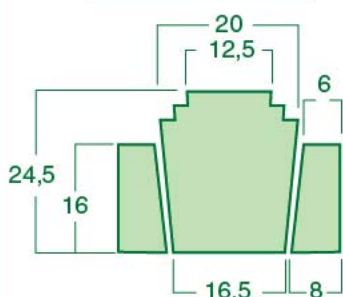

Размеры 13,5x13,5 см

КАРНИЗ БАРОККО ЛИНЕЙНЫЙ

Размеры 8,5x24,5 см

Все размеры изделий указаны в сантиметрах и являются справочными.

За более точной информацией обращайтесь к менеджерам компании.

КАРНИЗ БАРОККО УГЛОВОЙ

За более точной информацией обращайтесь к менеджерам компании.

Стандартные цвета декоративных элементов см. стр. 19

ВСТАВКА ПТИЦЫ

Размеры 14x29 см
Толщина 2,5 - 3,5 см

ПТИЦЫ №1

Толщина 3,5 см

ПТИЦЫ №2

Толщина 2,5 см

ПТИЦЫ №7

Толщина 3 см

ВСТАВКИ «ПТИЦЫ» И МОГУТ БЫТЬ
ИСПОЛЬЗОВАНЫ С РАЗЛИЧНЫМИ
ФАКТУРАМИ КАМНЕЙ

Стандартные цвета декоративных элементов см. стр. 19

ЗАМКОВЫЕ КАМНИ

ЗАМКОВЫЙ КАМЕНЬ №1

Толщина 5,5-6,5 см

Толщина 2-3,5 см

ЗАМКОВЫЙ КАМЕНЬ №2

Толщина 4,5-5 см

Толщина 2-3,5 см

ЗАМКОВЫЙ КАМЕНЬ №3

Толщина 3,5 см

Толщина 2,5-3 см

ЗАМКОВЫЙ КАМЕНЬ №4

Толщина 3,5 см