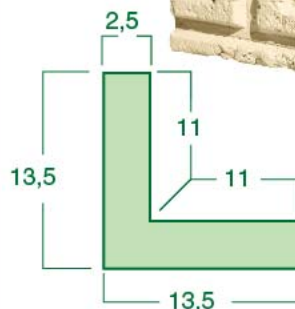

КАРНИЗЫ

КАРНИЗ КЛАССИКА ЛИНЕЙНЫЙ

Размеры 8,5x24,5 см

КАРНИЗ КЛАССИКА УГЛОВОЙ

Размеры 14x14 см

КАРНИЗ МЕАНДР УЗКИЙ ЛИНЕЙНЫЙ

Размеры 8,5x27 см

КАРНИЗ МЕАНДР УЗКИЙ УГЛОВОЙ

Размеры 13,5x13,5 см

КАРНИЗ БАРОККО ЛИНЕЙНЫЙ

Размеры 8,5x24,5 см

Все размеры изделий указаны в сантиметрах и являются справочными.

За более точной информацией обращайтесь к менеджерам компании.

КАРНИЗ БАРОККО УГЛОВОЙ