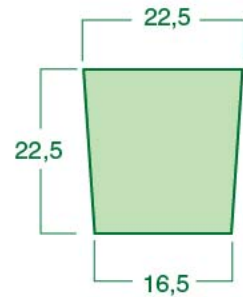

ОБХОДЫ АРОК И ОКОН

ОБХОД ДЛЯ АРОК ТРАПЕЦИЯ КАМЕННАЯ

Толщина 2-3 см

ШИРИНА ОКНА	КОЛ-ВО ТРАПЕЦИЙ
1,0 м	12 шт.
1,3 м	14 шт.
1,6 м	16 шт.
1,9 м	20 шт.

ОБХОД ДЛЯ АРОК ТРАПЕЦИЯ РУСТОВАЯ

Толщина 4 см

ОБХОД ОКОН ШАМОТ ЛИНЕЙНЫЙ, УГЛОВОЙ