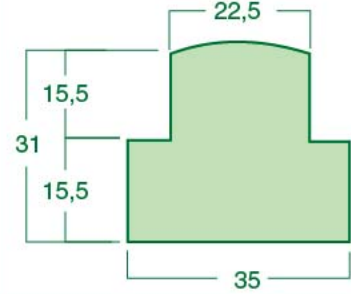

Толщина 8,5 см

ЗАМКОВЫЙ КАМЕНЬ СОЛНЦЕ

Толщина 10 см

ЗАМКОВЫЙ КАМЕНЬ ВЕСНА

Толщина 8,5 см

ЗАМКОВЫЙ КАМЕНЬ №7

Толщина 6,5 см

ЗАМКОВЫЙ КАМЕНЬ №8