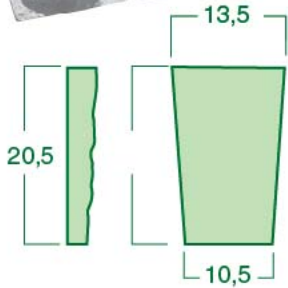

ОБХОДЫ АРОК И ОКОН

ОБХОД ДЛЯ АРОК ТРАПЕЦИЯ КАМЕННАЯ

Толщина 2-3 см

ШИРИНА ОКНА	КОЛ-ВО ТРАПЕЦИЙ
1,0 м	12 шт.
1,3 м	14 шт.
1,6 м	16 шт.
1,9 м	20 шт.