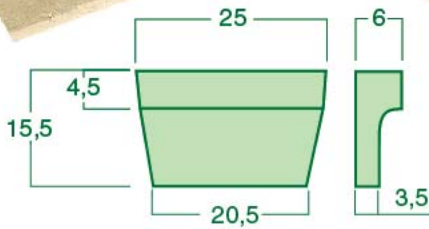

ОБХОД ДЛЯ АРОК ТРАПЕЦИЯ ШАМОТ

ПРИ ЗАКАЗЕ РУСТОВ И ТРАПЕЦИЙ РАЗЛИЧНЫХ РАЗМЕРОВ ОБРАЩАЙТЕ ВНИМАНИЕ НА СОРАЗМЕРНОСТЬ ПО ОТНОШЕНИЮ К ЗАМКОВЫМ КАМНЯМ