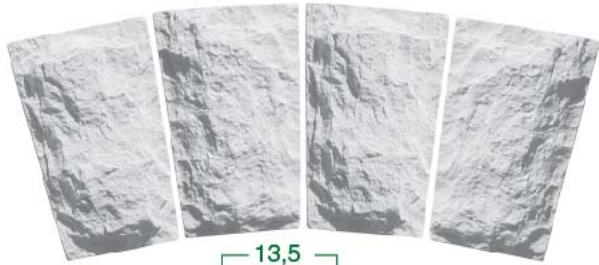

ОБХОДЫ АРОК И ОКОН

ОБХОД ДЛЯ АРОК ТРАПЕЦИЯ КАМЕННАЯ

Толщина 2-3 см

ШИРИНА ОКНА	КОЛ-ВО ТРАПЕЦИЙ
1,0 м	12 шт.
1,3 м	14 шт.
1,6 м	16 шт.
1,9 м	20 шт.