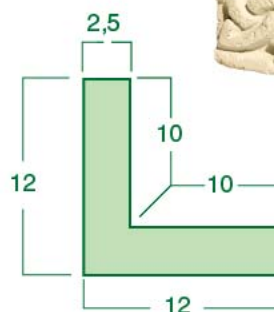

Размеры 13,5x13,5 см

КАРНИЗ БАРОККО ЛИНЕЙНЫЙ

Размеры 8,5x24,5 см

Все размеры изделий указаны в сантиметрах и являются справочными.

За более точной информацией обращайтесь к менеджерам компании.

КАРНИЗ БАРОККО УГЛОВОЙ

Размеры 12x12 см

Согласно ТУ ±0,5 см

Стандартные цвета декоративных элементов см. стр. 19

КАРНИЗ ПЛЕТЕНКА ЛИНЕЙНЫЙ

Размеры 8x24,5 см

КАРНИЗ ПЛЕТЕНКА УГЛОВОЙ

Размеры 12x12 см

КАРНИЗ ОРНАМЕНТ ЛИНЕЙНЫЙ

Размеры 20x46,5 см

КАРНИЗ ОРНАМЕНТ УГЛОВОЙ ВЕРТИКАЛЬНЫЙ

Размеры 30x30,5 см

КАРНИЗ ОРНАМЕНТ УГЛОВОЙ ГОРИЗОНТАЛЬНЫЙ

Размеры 16x16 см

КАРНИЗ МЕАНДР ШИРОКИЙ ЛИНЕЙНЫЙ

Размеры 20x43,5 см

КАРНИЗ МЕАНДР ШИРОКИЙ УГЛОВОЙ

Размеры 15,5x16,5 см

Стандартные цвета декоративных элементов см. стр. 19

ВСТАВКИ

ВСТАВКА ИЕРОГЛИФ

Размеры 14x29 см
Толщина 2,5 – 3,5 см

ИЕРОГЛИФ №1

ЛЮБОВЬ

ИЕРОГЛИФ №2