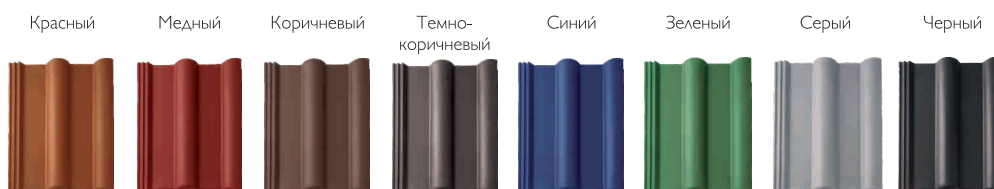

ПОТРЕБНОСТЬ

- Франкфурт – 10,0 шт/м²

Это важно!

Для обустройства примыкания кровли к стене или каминной трубе используйте **Вакафлекс** или **Абрис-С**. Это обеспечит надежную защиту мансарды от протечек.