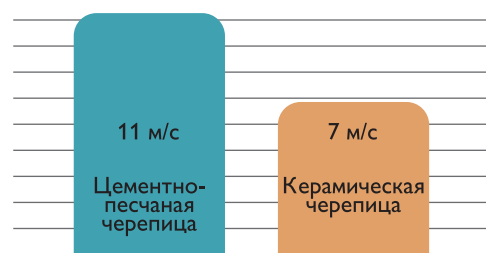

ПОЧЕМУ ЦЕМЕНТНО-ПЕСЧАНАЯ ЧЕРЕПИЦА ВЫГОДНА?

Цементно-песчаная черепица – это кровельный материал, который, заслужил свою популярность более полувека тому назад и удерживает свои позиции одного из самых востребованных штучных кровельных материалов Европы. Давайте разберемся, в чем же её секрет?

ПРОЧНАЯ И СТОЙКАЯ К ФИЗИЧЕСКОМУ ВОЗДЕЙСТВИЮ

Цементно-песчаная черепица **BRAAS** прочна на излом и крепка. Мы подвергли ее испытаниям огромными нагрузками и установили: она в среднем на 25 % прочнее, чем предписывает уже и без того строгий стандарт DINplus. Это свойство представляет собой особое достоинство, прежде всего, для районов, где часто выпадает град.

СТОЙКОСТЬ К ВОЗДЕЙСТВИЮ ГРАДА