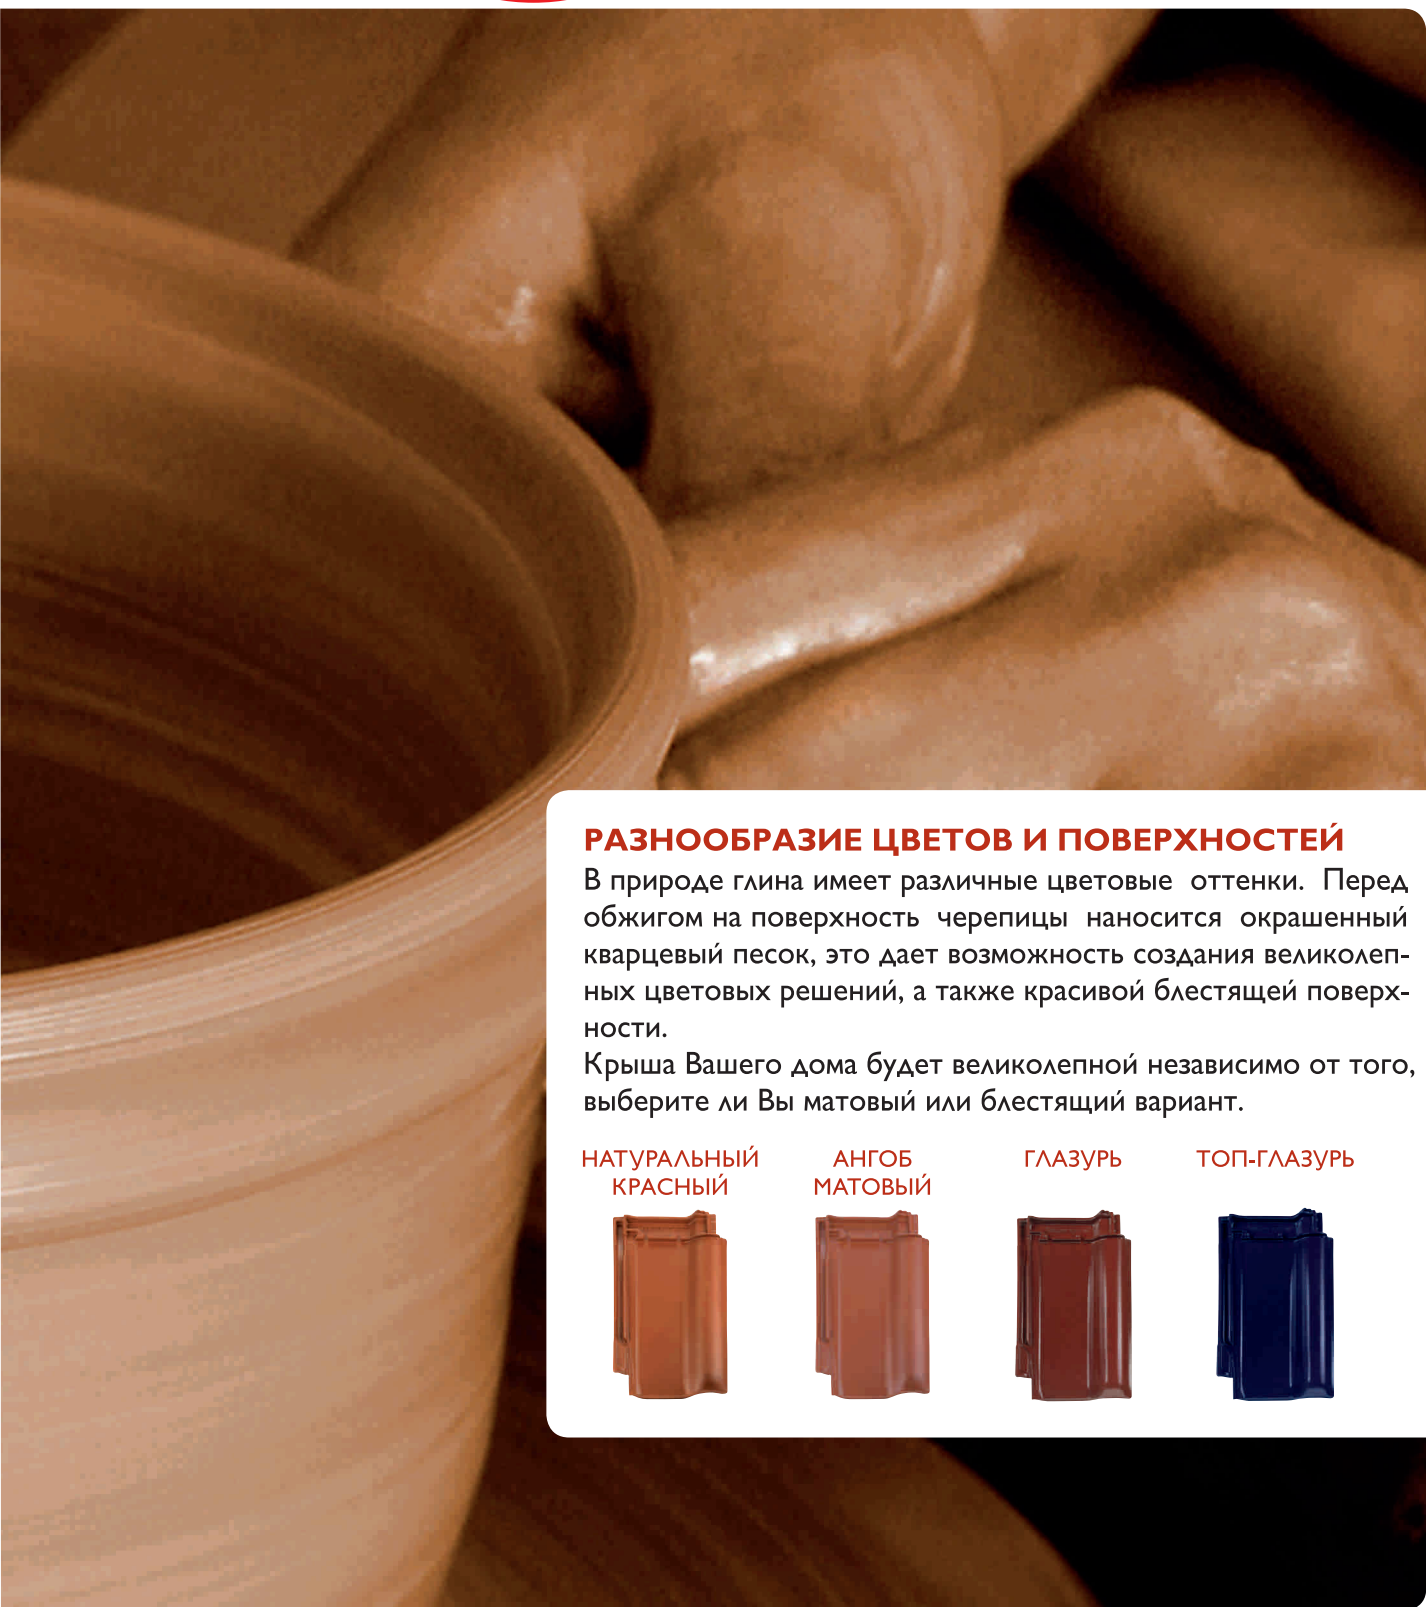

РАЗНООБРАЗИЕ ЦВЕТОВ И ПОВЕРХНОСТЕЙ

В природе глина имеет различные цветовые оттенки. Перед обжигом на поверхность черепицы наносится окрашенный кварцевый песок, это дает возможность создания великолепных цветовых решений, а также красивой блестящей поверхности.

Крыша Вашего дома будет великолепной независимо от того, выберите ли Вы матовый или блестящий вариант.