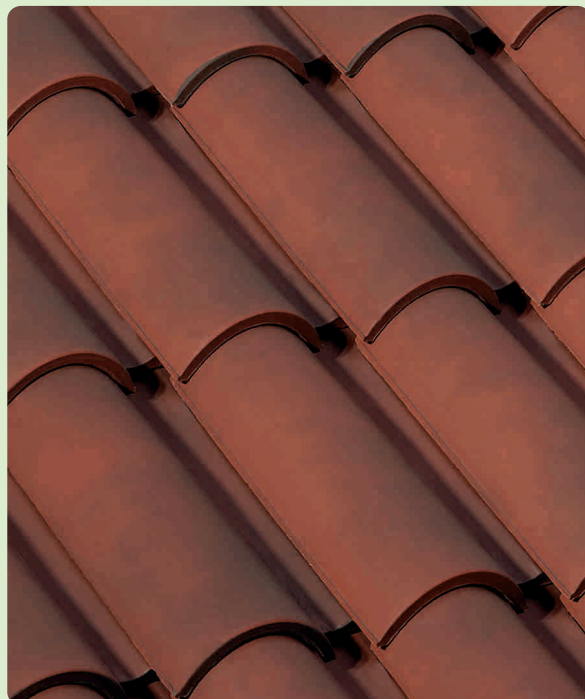

МОДЕЛЬ ГАЛЛЕАН 10

ОЧАРОВАНИЕ И ШАРМ

48